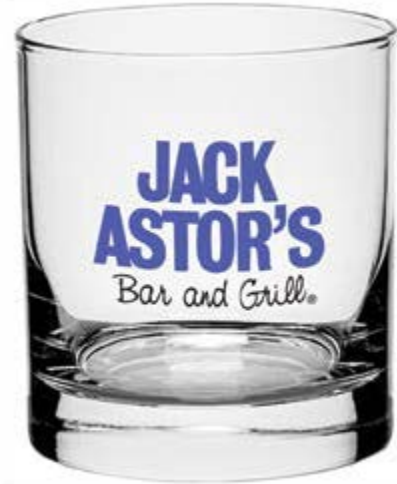

Add Color Bottom: \$1.46

**GWWH005 13.5 oz Libbey Heavy Base Whiskey Rocks Glasses**

QTY	24	36	72	144	288	576	1008
1 Color/	9.16	7.32	4.00	3.44	3.13	2.94	2.78
1 Location							

Add Color Bottom: \$1.46

**GWWH004 Verona Whiskey Glasses**

QTY	24	36	72	144	288	576	1008
1 Color/	9.57	7.66	3.95	3.33	2.94	2.78	2.54
1 Location							

Add Color Bottom: \$1.46

**NEW**

**Libbey®**

**GWWH006 10 oz ARC Nordic Whiskey Glasses**

QTY	24	36	72	144	288	576	1008
1 Color/	7.22	5.79	4.77	4.28	3.97	3.65	3.49
1 Location							

Add Color Bottom: \$1.46

**GWWH007 8 oz Libbey Heavy Base Scotch Glasses**

QTY	24	36	72	144	288	576	1008
1 Color/	7.53	6.00	4.27	3.61	3.44	3.33	3.03
1 Location							

Add Color Bottom: \$1.46

**Color Bottom Options**